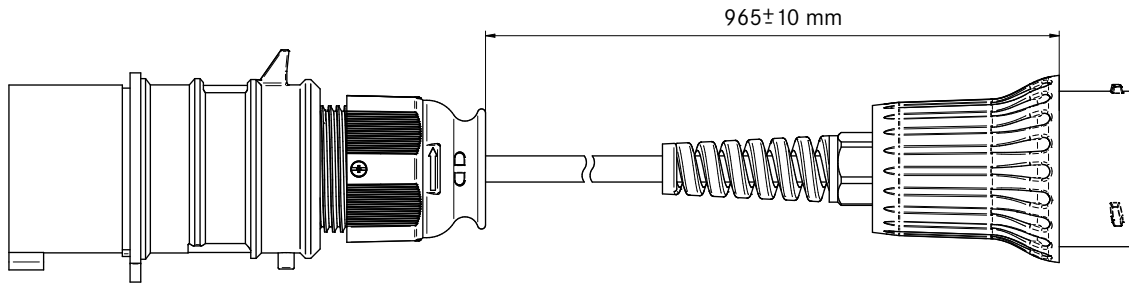

DATENBLATT

NETZADAPTER UNIVERSAL

ZUR VERWENDUNG MIT DER MOBILEN LADESTATION UNIVERSAL

ART.-NR.: 5555923001 | TYP CEE | 32 A, 3-PHASIG

Benennung

Art.-Nr. 5555923001

Netzadapter Universal, CEE 32/3

Kabeleigenschaften

Kabelauführung

Glatt

Leitungsaufbau

ÖLFLEX® CHARGE 5G 6 mm² +0,5

Kabelkennzeichnung

LAPP Kabel Stuttgart ÖLFLEX® CHARGE EVC
750/450 VAC EN 50620

Kabelfarbe

Basaltgrau