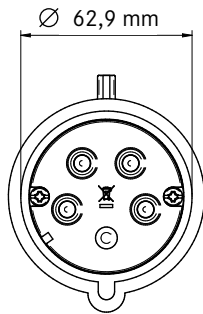

DATENBLATT

NETZADAPTER UNIVERSAL

ZUR VERWENDUNG MIT DER MOBILEN LADESTATION UNIVERSAL

ART.-NR.: 5555923001 | TYP CEE | 32 A, 3-PHASIG

Benennung

Art.-Nr. 5555923001

Netzadapter Universal, CEE 32/3

Kabeleigenschaften

Kabelauführung

Glatt

Leitungsaufbau

ÖLFLEX® CHARGE 5G 6 mm² +0,5

Kabelkennzeichnung

LAPP Kabel Stuttgart ÖLFLEX® CHARGE EVC
750/450 VAC EN 50620

Kabelfarbe

Basaltgrau