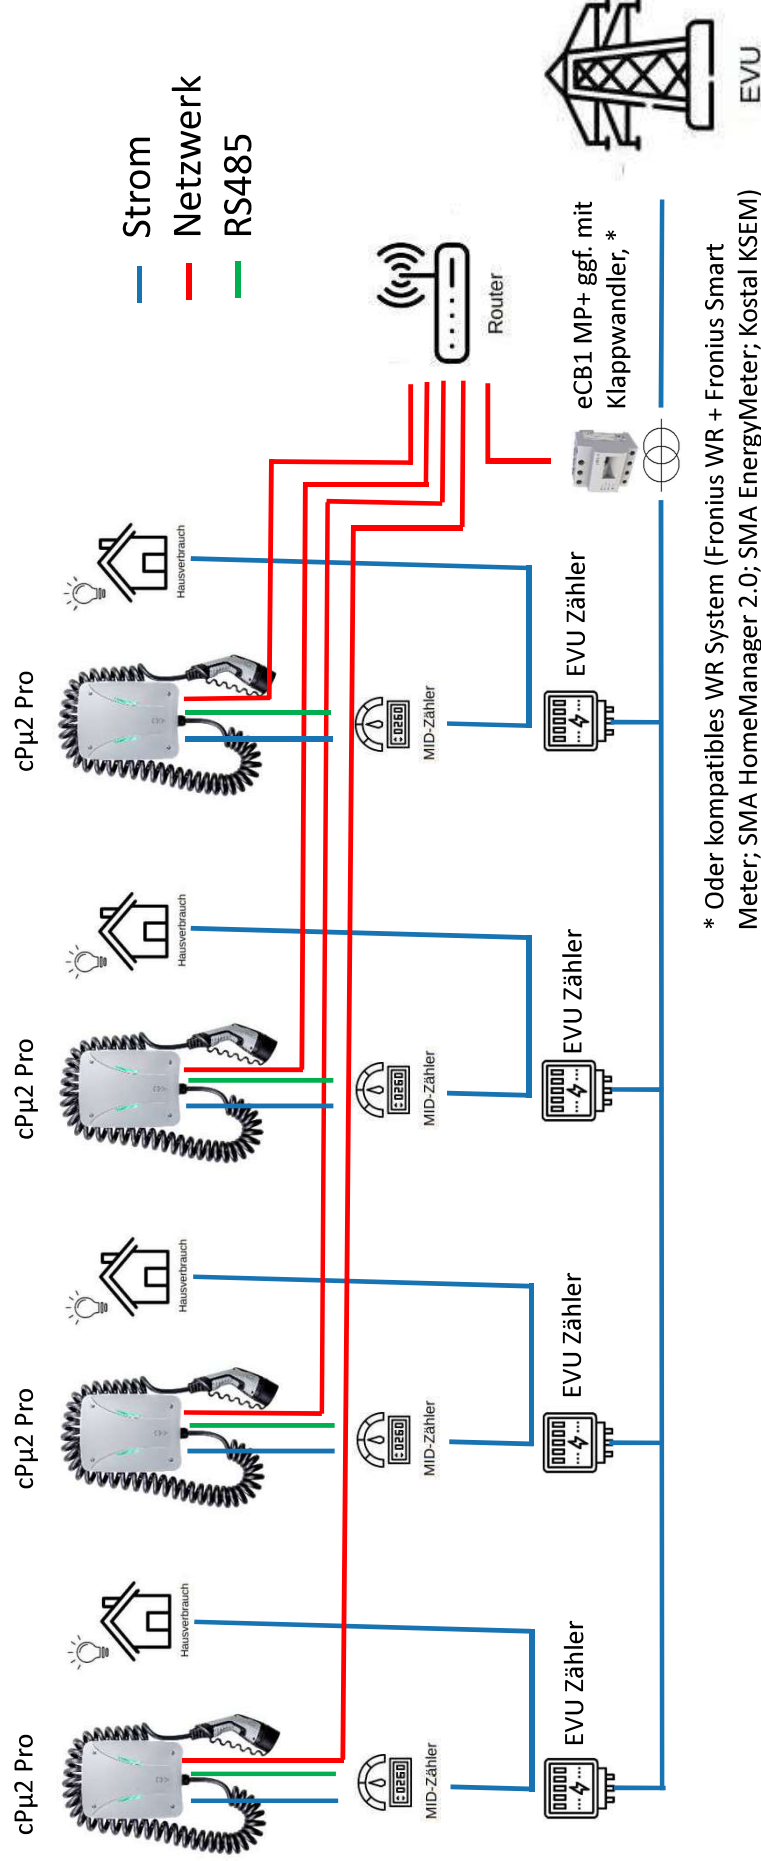

Die cPμ2 PRO....

...mit Hilfe des integrierten Lademanagements der cPμ2 PRO!

* Oder kompatibles WR System (Fronius WR + Fronius Smart Meter; SMA HomeManager 2.0; SMA EnergyMeter; Kostal KSEM)