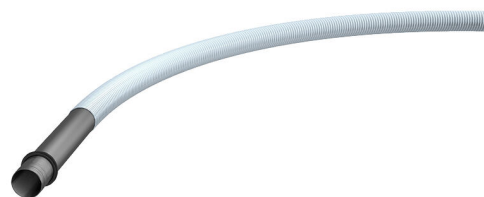

# Spiralschlauchsystem

flexibles Schutzrohrsystem für MSH/ESH Basic FUBO

## Hateflex14078 MRD4000

Artikel-Nr.: 3030314973, GTIN: 4052487224802

- **werkseitig auf Druckdichtheit geprüft  
Leerrohrsystem**

- **inklusive Mantelrohr und aufgezogener 3-  
Stegdichtung**

Für Ein- und Mehrspartenhauseinführungen zur Erstellung eines durchgängigen Schutzrohrsystems bis zu den Hauptversorgungsleitungen. Angeschweißtes Mantelrohr mit 3-Stegdichtung zum Anschluss an Grundkörper der Hauseinführung für Gebäude ohne Keller.

### Vorteile:

- durchgängige Schutzrohrverbindung bis zu den Hauptversorgungsleitungen an der Grundstücksgrenze
- durch die mechanische Festigkeit des Spiralschlauches wird ein Mindestbiegeradius sichergestellt
- hohe Scheiteldruckfestigkeit

### Maße:

- Øi: 78 mm
- Øa: 87 mm